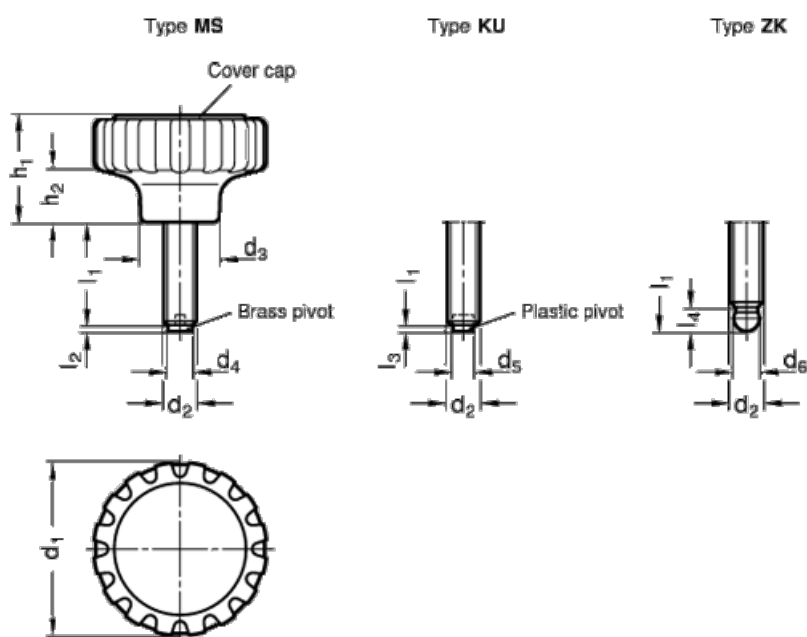

Article number: 207336534M20MS

Description: E+G Knurled knob
GN 7336.5-34-M6-20-MS

Measures

d1 = 34
d2 = M6
d3 = 16
d4 = 4
d5 = 3,5
d6 = 4,5 +/-0,03
h1 = 21
h2 = 10,5

l1 = 20
l2 = 1
l3 = 1,3
l4 = 5,1